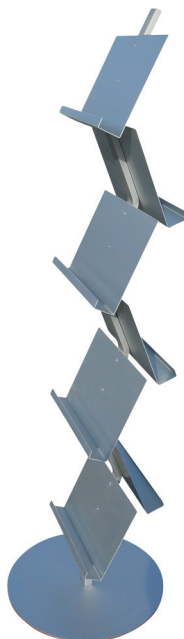

Exposé

Snake

Brochyrställ

Brochurerack

Material

Aluminium

Aluminium

Storlekar/Sizes

Höjd: 170 cm

Height: 170 cm

A4 stående/liggande

A4 standing/laying

A3

A3

Capti Design

Berndt Andersv. 22
43953 ÅSA
SWEDEN

Tel +46 (0) 340 651291
Fax +46 (0) 340 654412

contact@captidesign.com
www.captidesign.com